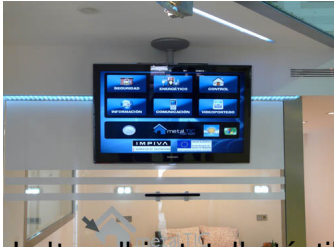

Visita guiada a metalTIC - hogar digital

Escrito por Administrator

Viernes, 23 de Abril de 2010 10:04 - Actualizado Viernes, 23 de Abril de 2010 11:37

Este es el tipo de tecnología que se utiliza para abastecer a los usuarios de la casa con el suelo radiante, ya que