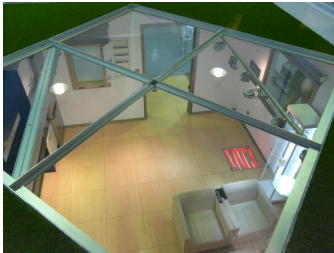

## Visita guiada a metaTIC - hogar digital

Escrito por Administrator

Viernes, 23 de Abril de 2010 10:04 - Actualizado Viernes, 23 de Abril de 2010 11:37

---

La visita guiada a metaTIC comienza antes incluso de adentrarnos en la vivienda, ya que el acceso a metaTIC se realiza desde la planta superior a la nave en la que está ubicada. Esta planta permite contemplar la vista aérea de la vivienda, que gracias al uso de cristal en la construcción del techo permite observar el interior de esta singular vivienda-laboratorio. La vista aérea permite mostrar de forma integra algunos elementos entre los que se destacan: el suelo radiante; la cámara de 360º de visión, situada en la intersección de las vigas que soportan el techo de cristal; el cuadro eléctrico principal junto a la entrada, las luminarias y la pantalla táctil que permite gobernar metaTIC.

Una vez que llegamos a la nave donde está ubicada, se puede observar la fachada principal, que está formada por la rampa que da acceso al interior, la puerta principal, el videoportero, una ventana, y el cuadro eléctrico que alberga los componentes que gestionan el videoportero.