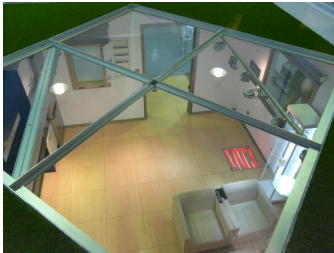

Visita guiada a metaTIC - hogar digital

Escrito por Administrator

Viernes, 23 de Abril de 2010 10:04 - Actualizado Viernes, 23 de Abril de 2010 11:37

La visita guiada a metaTIC comienza antes incluso de adentrarnos en la vivienda, ya que el acceso a metaTIC se realiza desde la planta superior a la nave en la que está ubicada. Esta planta permite contemplar la vista aérea de la vivienda, que gracias al uso de cristal en la construcción del techo permite observar el interior de esta singular vivienda-laboratorio. La vista aérea permite mostrar de forma integra algunos elementos entre los que se destacan: el suelo radiante; la cámara de 360º de visión, situada en la intersección de las vigas que soportan el techo de cristal; el cuadro eléctrico principal junto a la entrada, las luminarias y la pantalla táctil que permite gobernar metaTIC.

Una vez que llegamos a la nave donde está ubicada, se puede observar la fachada principal, que está formada por la rampa que da acceso al interior, la puerta principal, el videoportero, una ventana, y el cuadro eléctrico que alberga los componentes que gestionan el videoportero.