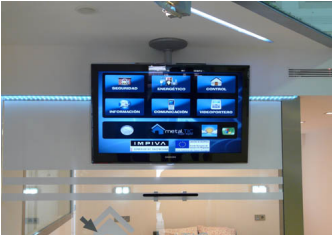

Visita guiada a metaTIC - hogar digital

Escrito por Administrator

Viernes, 23 de Abril de 2010 10:04 - Actualizado Viernes, 23 de Abril de 2010 11:37

La visita guiada a metaTIC comienza antes incluso de adentrarnos en la vivienda, ya que el acceso a metaTIC se realiza desde la planta superior a la nave en la que está ubicada. Esta planta permite contemplar la vista aérea de la vivienda, que gracias al uso de cristal en la construcción del techo permite observar el interior de esta singular vivienda-laboratorio. La vista aérea permite mostrar de forma integra algunos elementos entre los que se destacan: el suelo radiante; la cámara de 360º de visión, situada en la intersección de las vigas que soportan el techo de cristal; el cuadro eléctrico principal junto a la entrada, las luminarias y la pantalla táctil que permite gobernar metaTIC.

Viernes, 23 de Abril de 2010 10:04 - Actualizado Viernes, 23 de Abril de 2010 11:37

Este es el tipo de tecnología que se puede encontrar en el hogar digital, ya que

El uso de esta tecnología permite a los usuarios acceder a los servicios de manera sencilla y segura, ya que la información está disponible en cualquier momento y lugar.

En el hogar digital se encuentran todos los servicios que se necesitan para vivir de manera cómoda y segura, ya que la información está disponible en cualquier momento y lugar.

El hogar digital es un concepto que integra todas las tecnologías de la información y las comunicaciones para mejorar la calidad de vida de los usuarios.